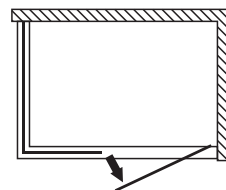

UDL-009

SIZE:
700 X 700 X 1900 mm / 800 X 800 X 1900 mm
900 X 900 X 1900 mm / 700 X 900 X 1900 mm
700 X 1000 X 1900 mm / 700 X 1200 X 1900 mm
800 X 1000 X 1900 mm / 800 X 1200 X 1900 mm